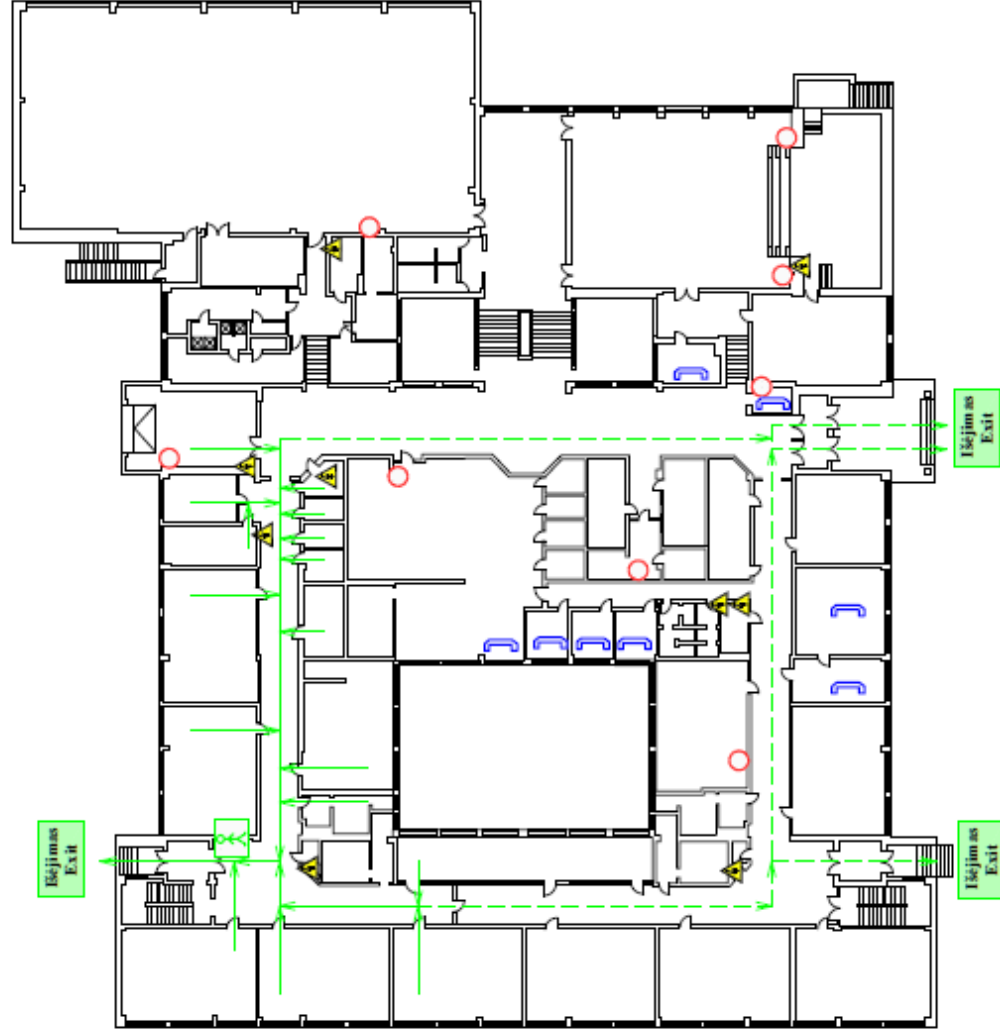

○ Gaisrības
Extinguisher

⚠ Elektros skydelis
Electrical board

] Telefonas
Phone

— Pagrindinis evakavimo kelias
Main evacuation route

- - - Aisarginis evakavimo kelias
Emergency evacuation route

☒ Jūs esate čia
You are here

IKSADOS APC
Vydžio g. 7-145, Vilnius, Lietuva
Tel 85-2658946, +37061266090
PVM L7 00000363414, k. 300956656
E: jonas.viloms@iksadospc.lt, www.iksadospc.lt