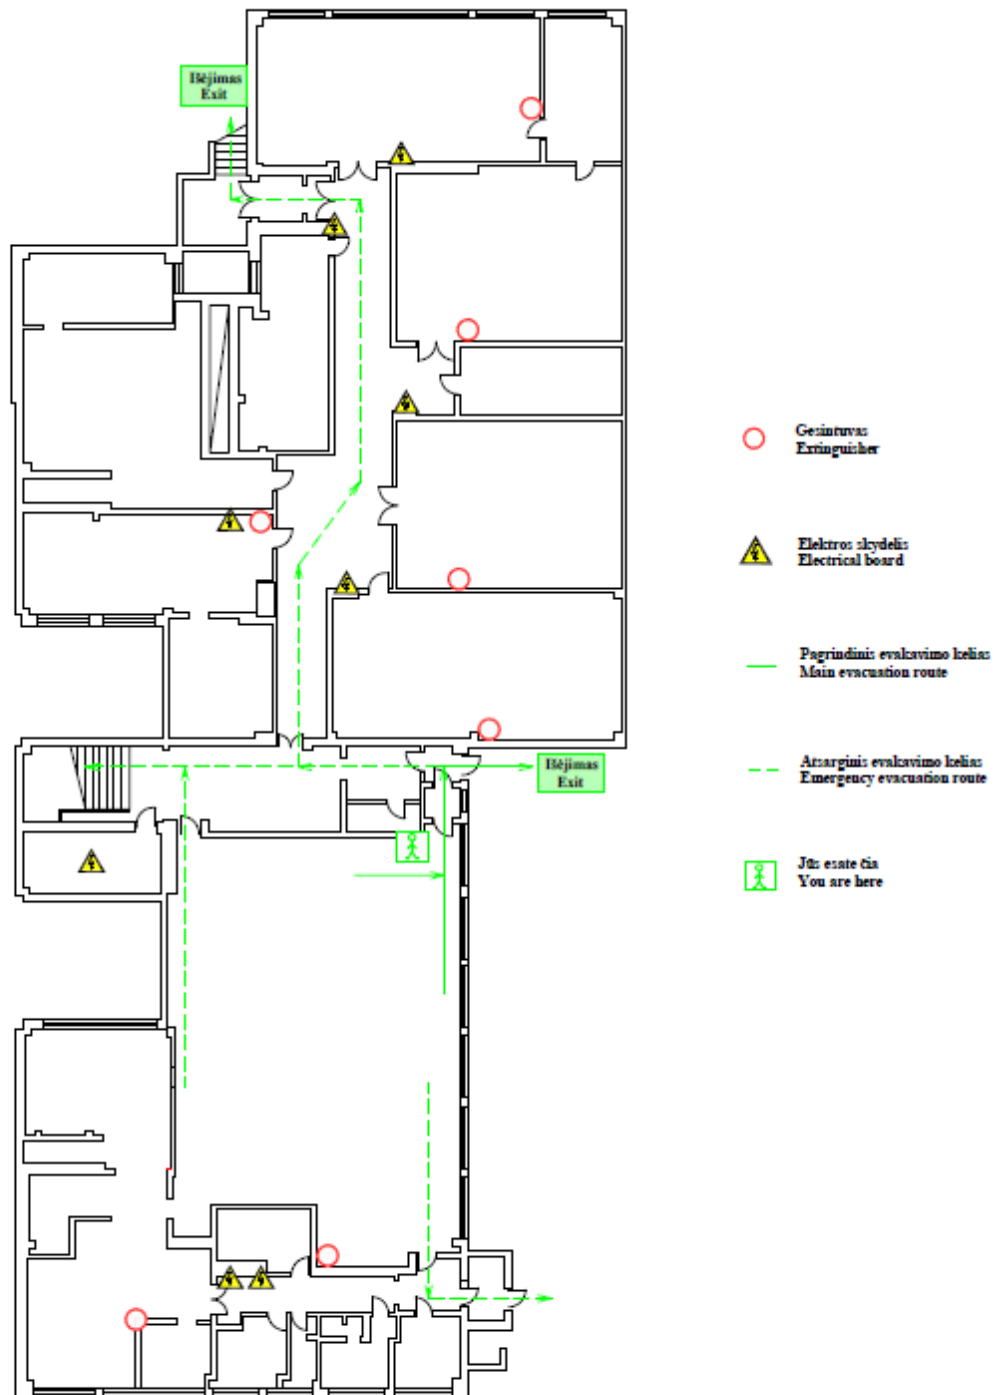

Žmonių evakavimo iš pusrūsio planas The basement evacuation plan

TVIRTINU
Vilniaus Talikos progimnazija
Direktorius Rimgaudas Elnoris

2018 m. _____ mėn. ___ d.

A.V.